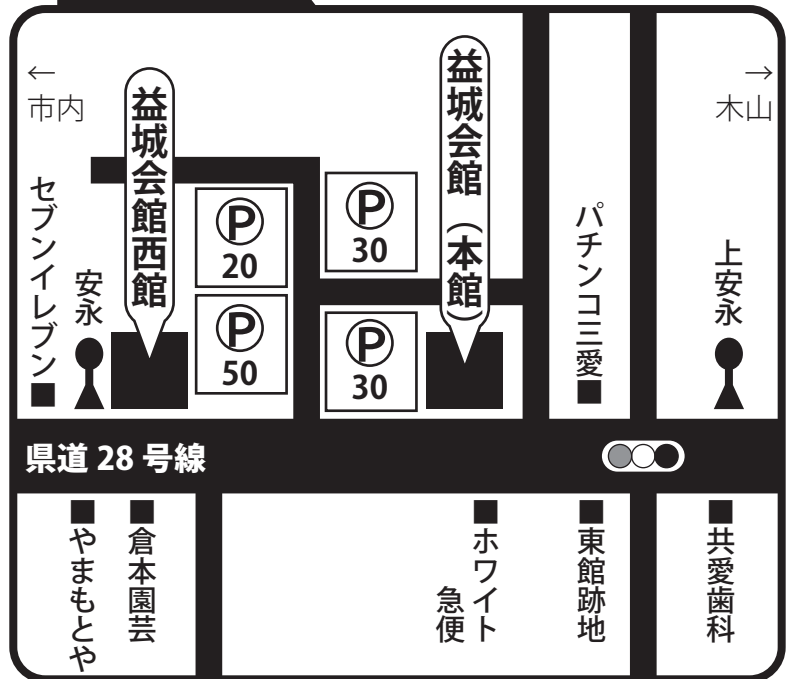

# 交通のご案内

- 熊本市内から…健軍電停より木山方面に 5 km直進
- 益城・空港インターから…インターを阿蘇方面に出て 5 本目の信号を右折、3 本目の信号を左折、1 km先。
- 熊本空港から…空港出口を左折。5 本目の信号を左折(益城町役場への道)。3 本目の信号を右折(益城町役場を越えてすぐ)、600m直進。
- バス…健軍經由木山行き、又は県庁經由木山行きに乗車。安永バス停にて下車。本館はバス進行方向に徒歩 1 分。