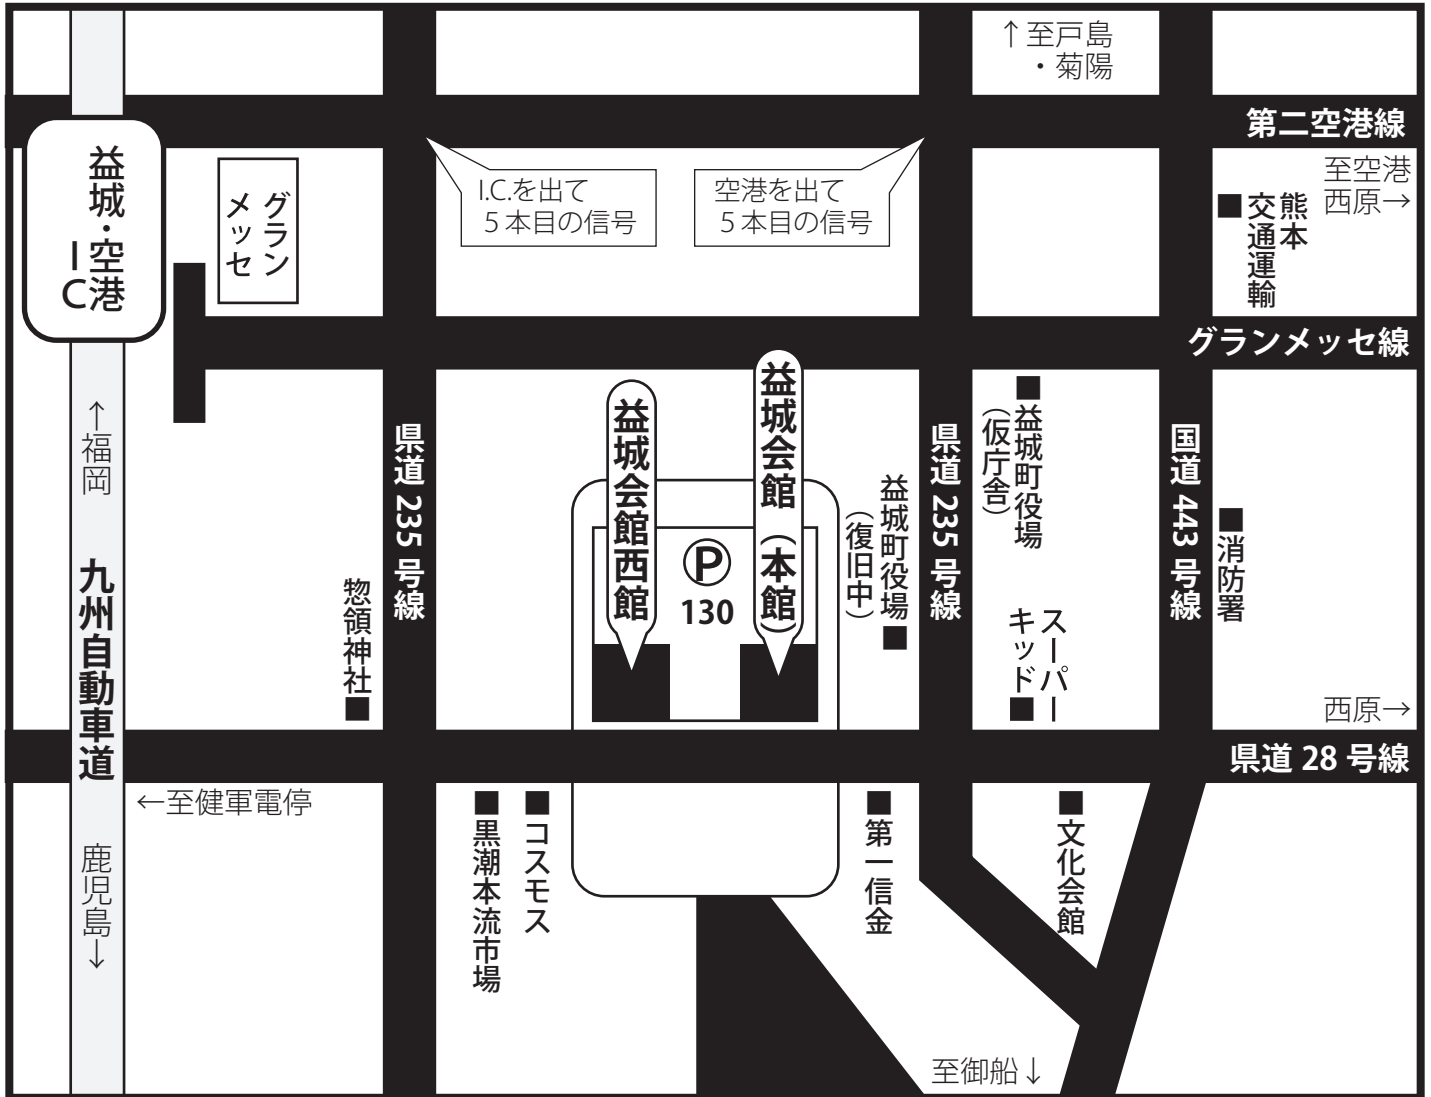

# 交通のご案内

- 熊本市内から…健軍電停より木山方面に 5 km直進
- 益城・空港インターから…インターを阿蘇方面に出て 5 本目の信号を右折、3 本目の信号を左折、1 km先。
- 熊本空港から…空港出口を左折。5 本目の信号を左折(益城町役場への道)。3 本目の信号を右折(益城町役場を越えてすぐ)、600m直進。
- バス…健軍經由木山行き、又は県庁經由木山行きに乗車。安永バス停にて下車。本館はバス進行方向に徒歩 1 分。